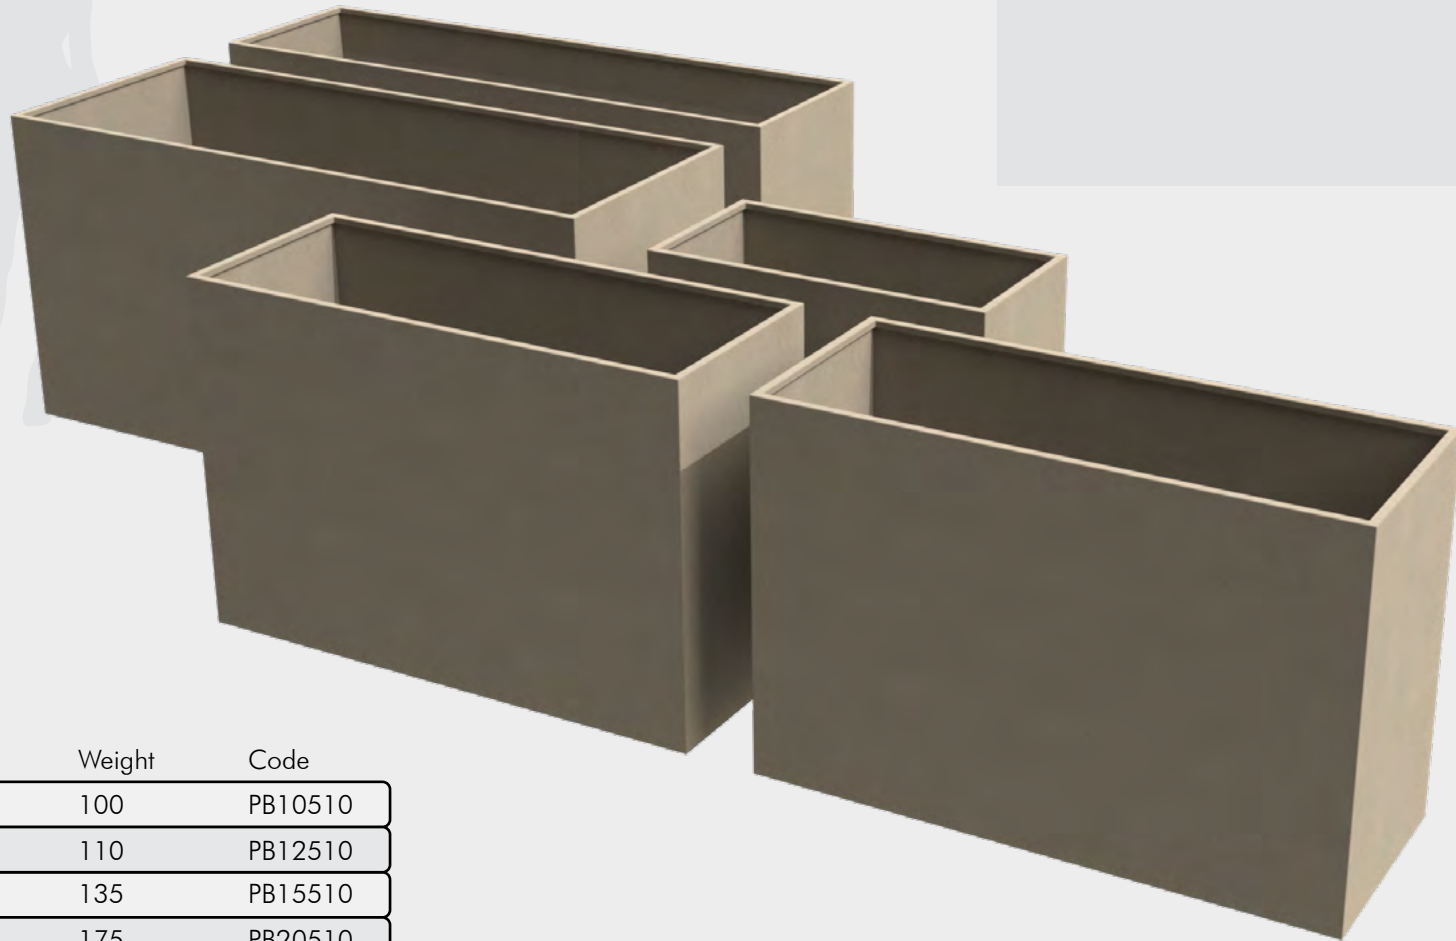

Tall Rectangular Planter

Size	Weight	Code
500W 1000H - 1.0M Long	100	PB10510
500W 1000H - 1.2M Long	110	PB12510
500W 1000H - 1.5M Long	135	PB15510
500W 1000H - 2.0M Long	175	PB20510

Size	Weight	Code
600W 1000H - 1.0M Long	105	PB10610
600W 1000H - 1.2M Long	120	PB12610
600W 1000H - 1.5M Long	145	PB15610
600W 1000H - 2.0M Long	190	PB20610

Size	Weight	Code
800W 1000H - 1.0M Long	125	PB10810
800W 1000H - 1.2M Long	140	PB12810
800W 1000H - 1.5M Long	165	PB15810
800W 1000H - 2.0M Long	210	PB20810

*All Tall Rectangular Planters 1 meter tall